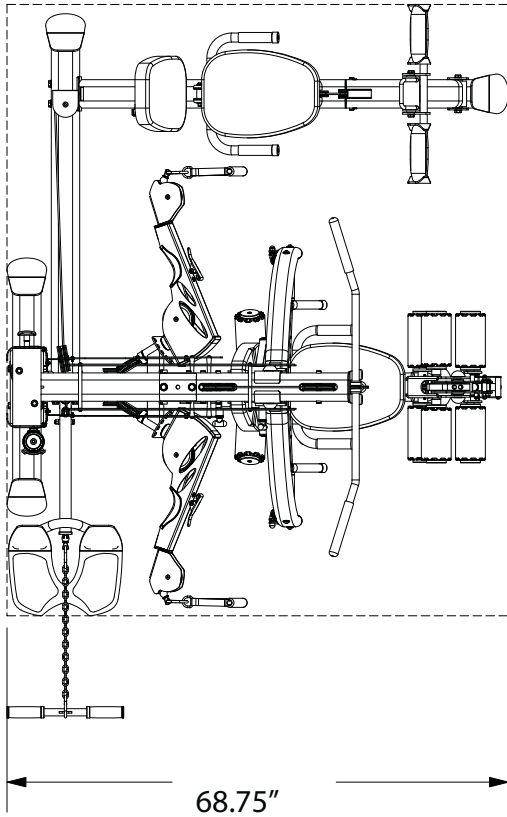

Elite

62.50"